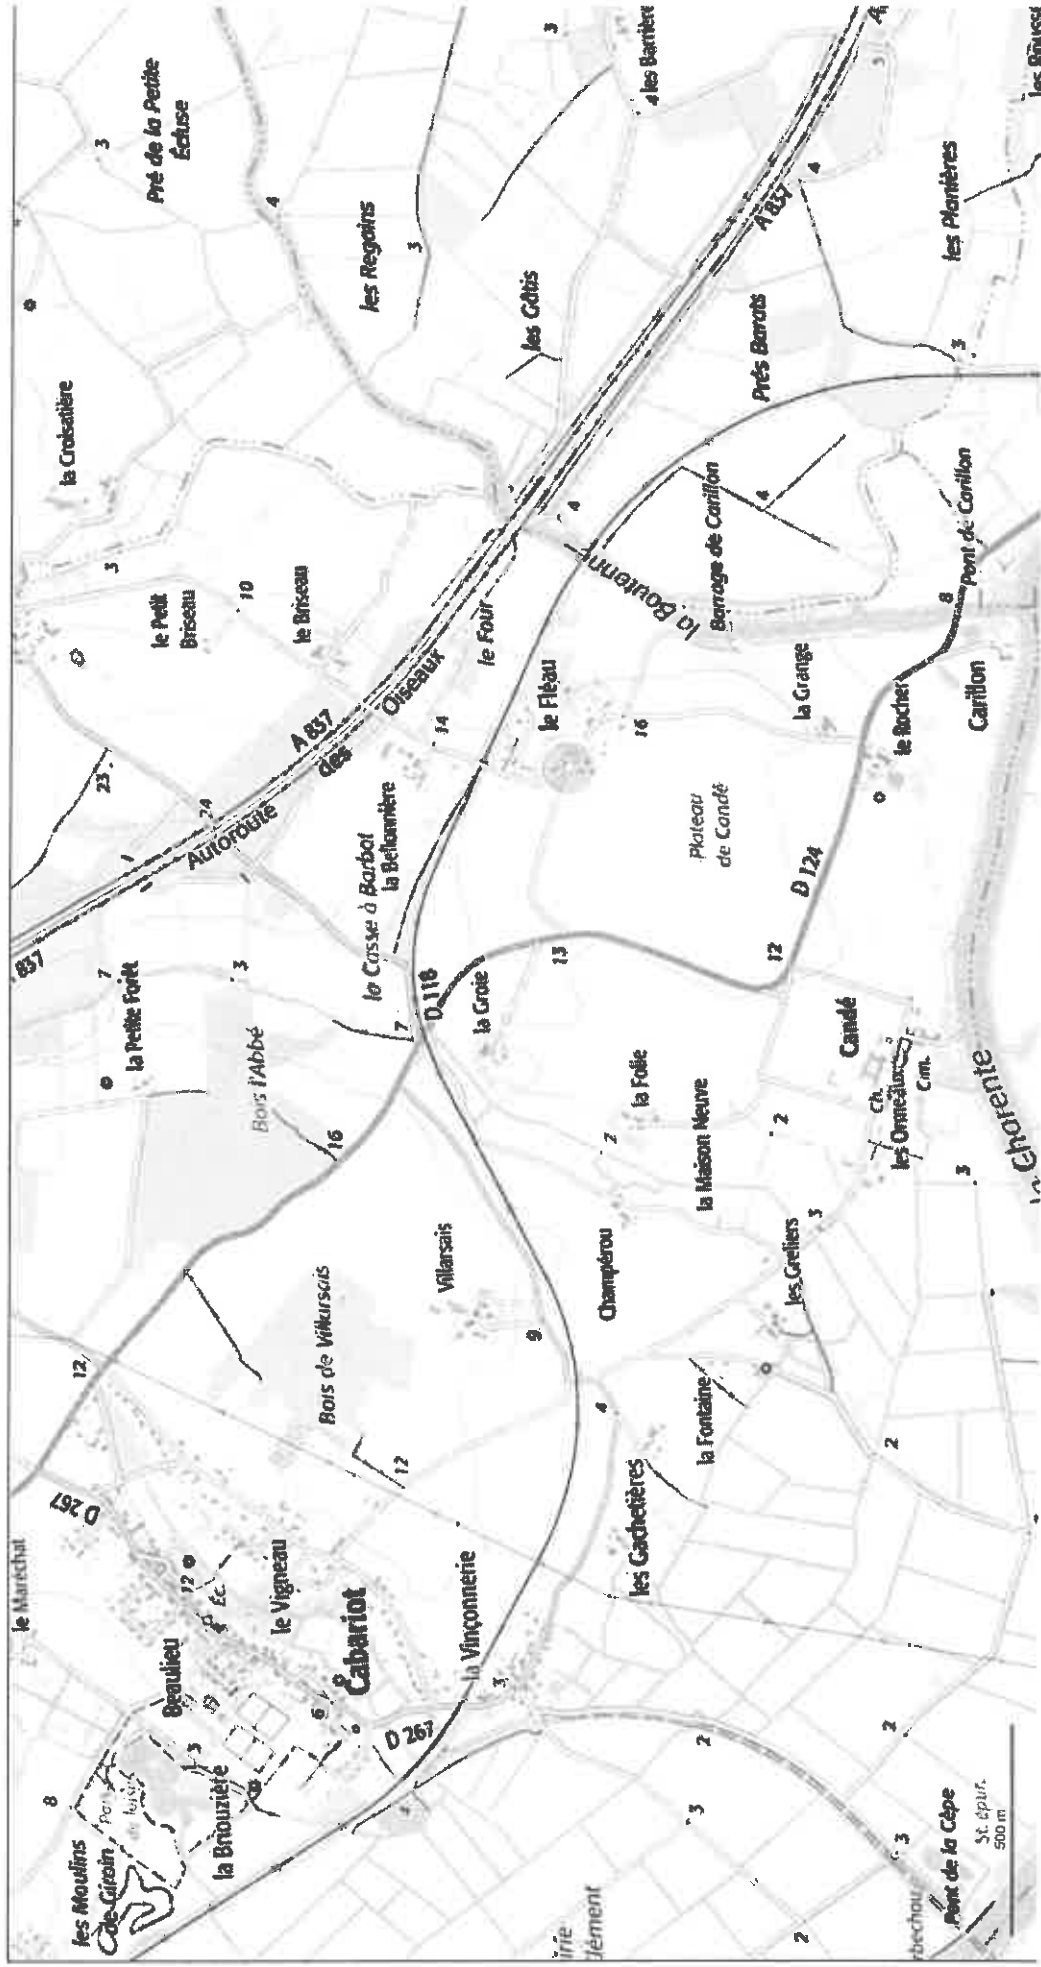

géoportail

Commune de CABARIOT

© IGN 2017 - www.geoportail.gouv.fr/mentions-legales

Longitude : 0° 50' 16" W
 Latitude : 45° 55' 10" N

20, Le Fléau - parcelle cadastrée section B n° 589